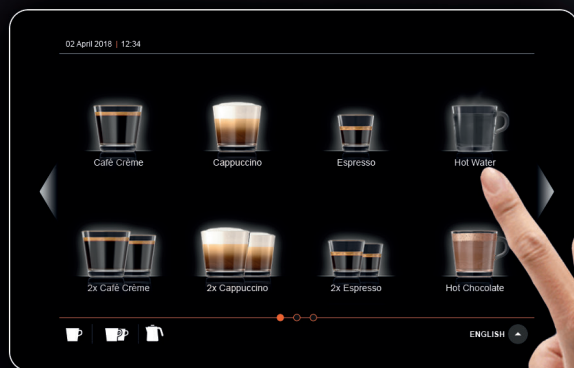

Door de perfecte instelling van de zetgroep en bonenmaler haalt de machine het beste uit uw koffiebonen.

Het intuïtieve 7 inch touchscreen maakt het kiezen van uw ideale drank wel heel eenvoudig. Of u nu een enkele kop, twee kopjes tegelijk of zelfs een kan zet, het is slechts één enkele aanraking van het scherm verwijderd. Uw keuze staat niet op het scherm? Swipe eenvoudig naar het volgende scherm voor meer keuzes.

## 7 inch touchscreen

Het heldere 7 inch touchscreen geeft de verschillende dranken met iconen weer. Hierdoor wordt het gelijk duidelijk uit welke dranken u kunt kiezen. Afhankelijk van de uitvoering van de machine kunnen, met behulp van de swipe functie, tot 28 dranken worden getoond.

## Interface

Met één aanraking van het scherm uw drank zetten óf uw drank eerst aanpassen aan uw persoonlijke smaak? Door middel van de sterkteregeling en het toevoegen van melk en suiker is dit allemaal mogelijk en eenvoudig instelbaar.